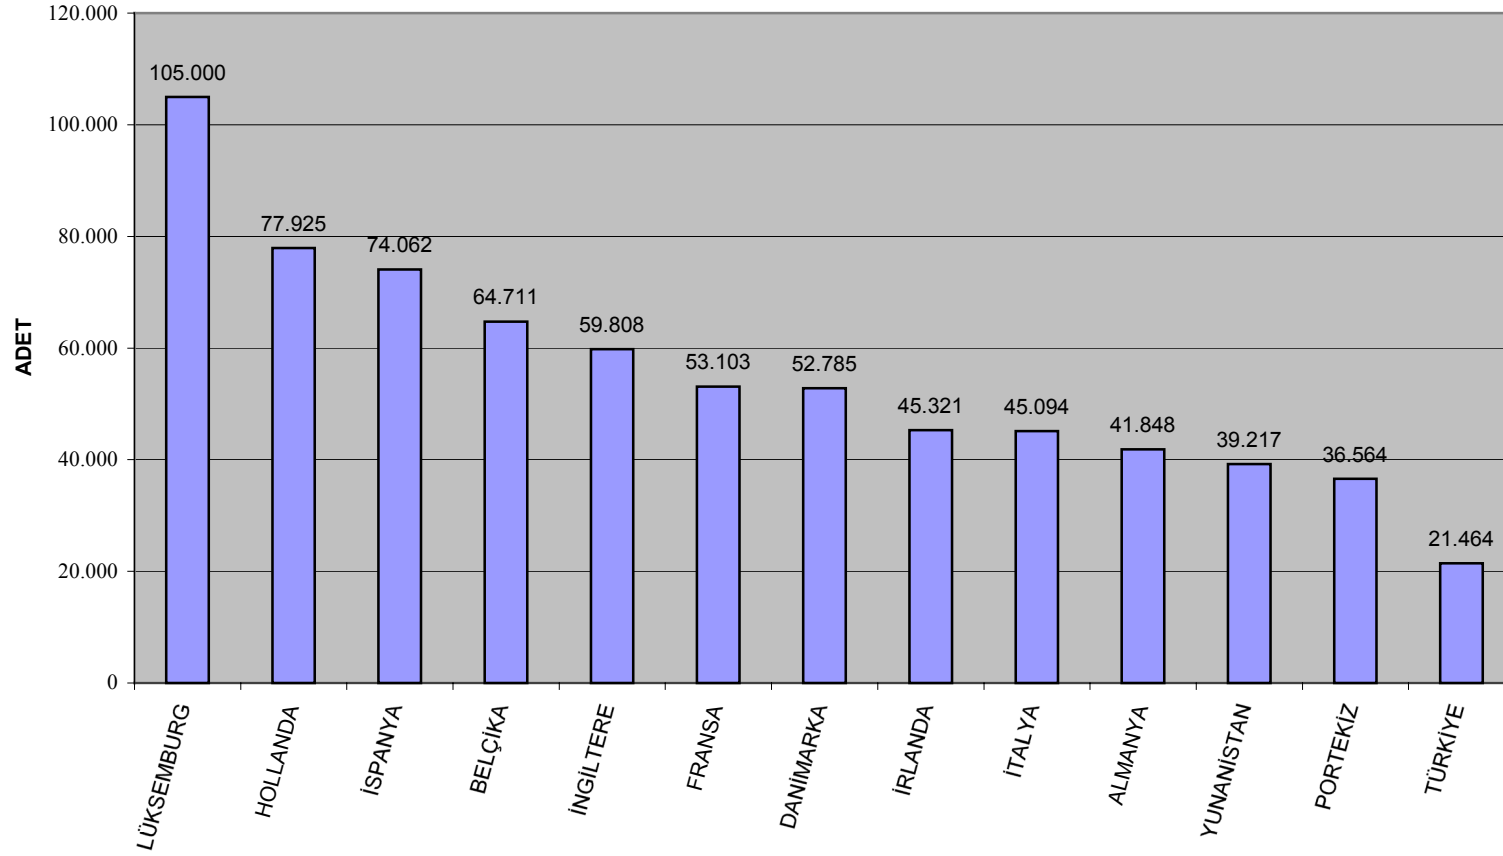

GRAFİK 4- SEÇİLMİŞ ÜLKELERDE ÇALIŞAN BAŞINA TAŞINAN MEKTUP POSTASI

KAYNAK: OECD ve PTT Yıllık Faaliyet Raporları. TÜRKİYE 1996-1999 ortalama. Diğer ülkeler 1992.

GRAFİK:5- PTT PERSONEL SAYISINDA GELİŞMELER